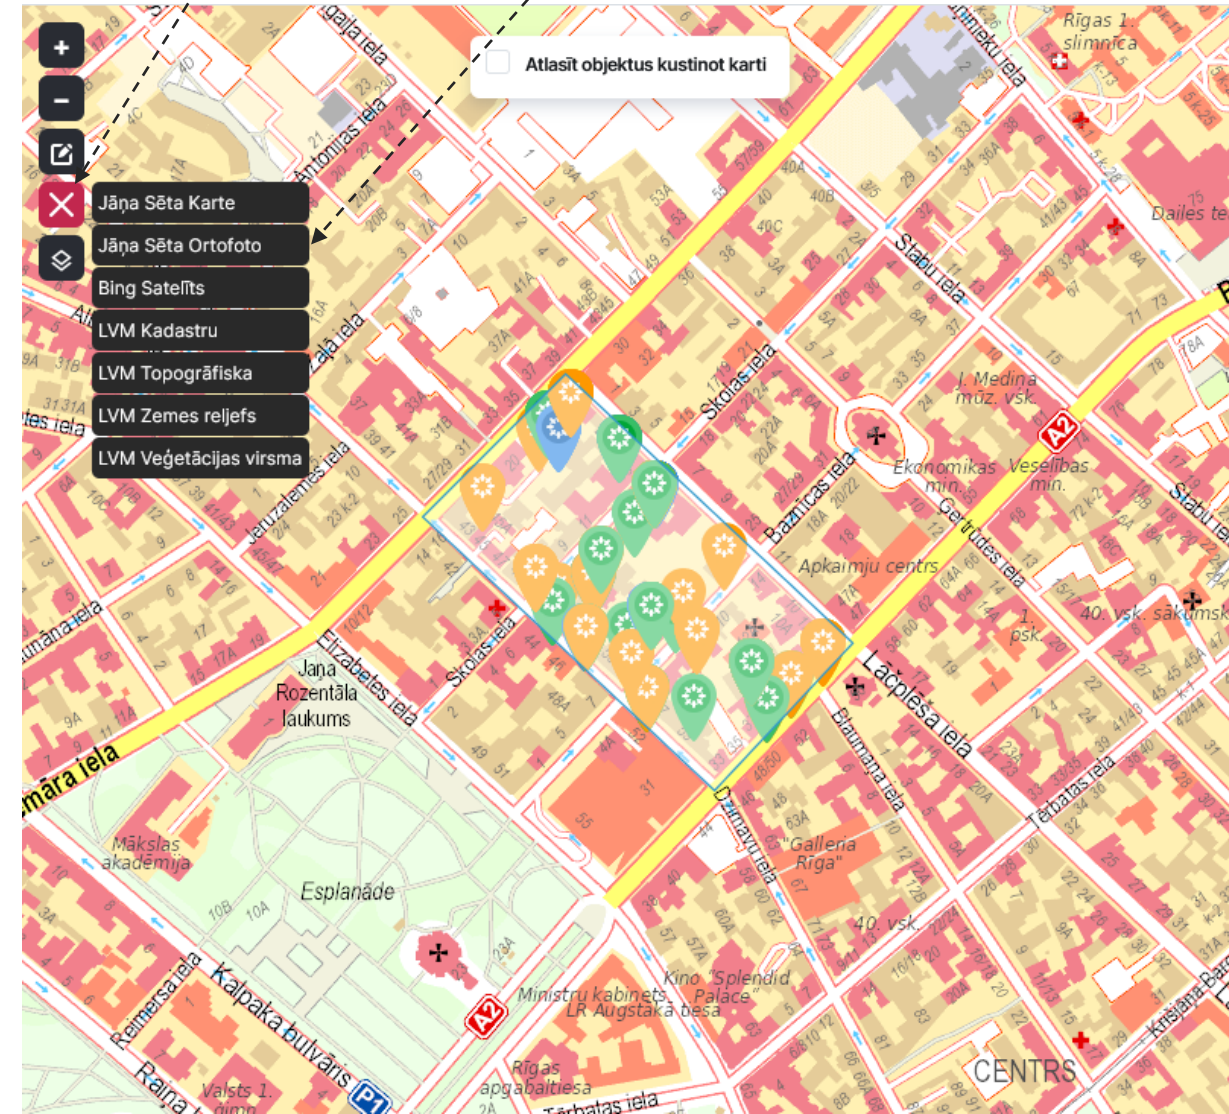

Annotations with dashed lines point to specific UI elements:
 

- A building icon in the top left is annotated with the text: "Uzbraucot ar peli uz šī simbola, parādās fasādes attēls."
- The "Sludinājuma informācija" filter is annotated with: "Lai atlasītu īres sludinājumus, sākumā jāaktivizē sludinājumu arhīvs, bet tad filtrā 'Sludinājuma informācija' jāatlasa 'Īre'."
- The "Iestatījumi" button is annotated with: "Nospiežot 'Iestatījumi', ir iespējams izvēlēties to, kādas kolonnas redzamas tabulā."
- The date range selector is annotated with: "Lai atlasītu kalendārā vēlamo periodu, sākumā abos kalendāros jāatlasa nepieciešamais mēnesis, tad ar peli jāatzīmē sākumā sākuma un beigu datumi (skat. video pamācību sadaļā 'Palīdzība')."
- The "Objekta informācija" filter is annotated with: "Lai atlasītu darījumus, kuriem pielastījušies sludinājumi, jāizmanto filtrs 'Objekta informācija', kur jāieķeksē 'Sludinājums'."
- The "Sludinājums" checkbox in the filter is annotated with: "Visus ss.com un city24 sludinājumus (gan tādus, kuriem pielastījās darījums, gan tādus, kuriem nav pielastījies darījums) var redzēt sludinājumu arhīvā."

Lai atlasītu darījumus kartē, sākmā ar peles rullīti vai "+" un "-" simboliem kartē atrod vajadzīgo teritoriju, tad izvēlas iezīmēšanas simbolu un ar peles klikšķiem iezīmē interesējošo teritoriju (pēdējam jābūt dubultklikšķim).

Objektus kartē var atlasīt arī pietuvinot/attālinot karti un bīdot, pirms tam atšķēšot "Atlasīt objektus kartē".

Lai atiestatītu iezīmēto teritoriju, jānospiež "X".

Lai nomainītu kartes slāni uz, piemēram, Ortofoto, jānospiež pēdējais simbols, kas redzams kartē, tad jāizvēlas interesējošais kartes veids.