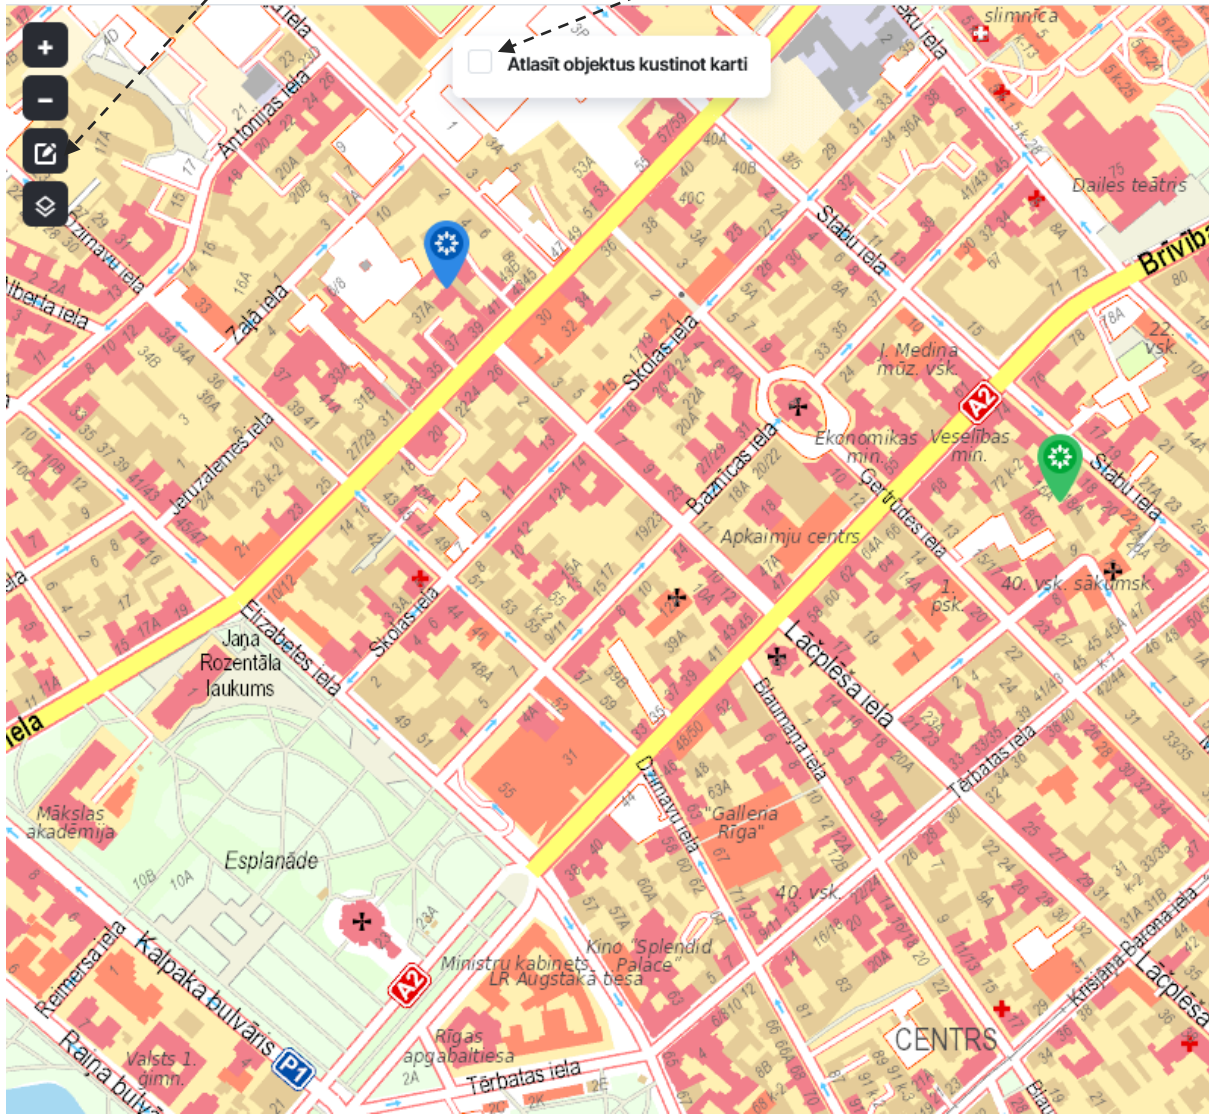

Lai atlasītu darījumus kartē, sākmā ar peles rullīti vai "+" un "-" simboliem kartē atrod vajadzīgo teritoriju, tad izvēlas iezīmēšanas simbolu un ar peles klikšķiem iezīmē interesējošo teritoriju (pēdējam jābūt dubultklikšķim).

Objektus kartē var atlasīt arī pietuvinot/attālinot karti un bīdot, pirms tam atšķēšot "Atlasīt objektus kartē".